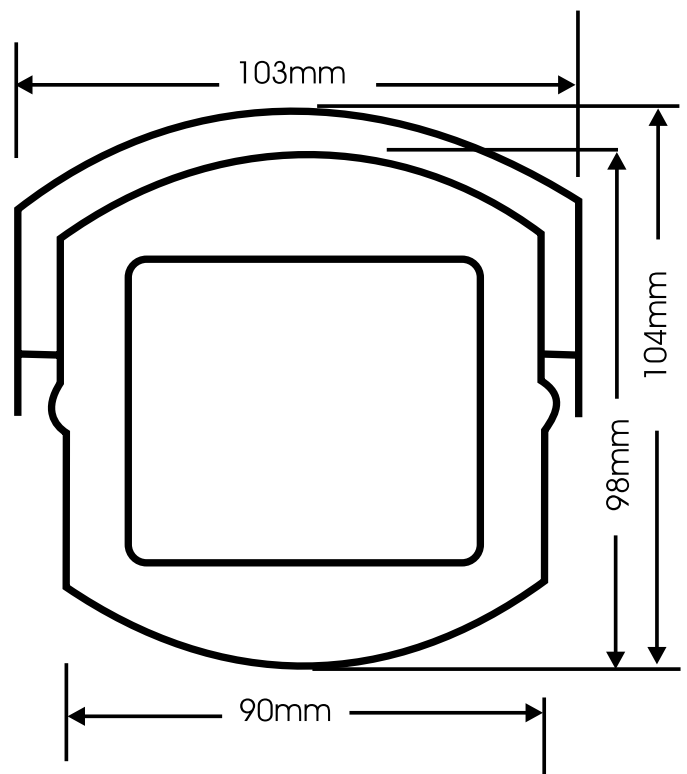

VSH-1

Tekniske Specifikationer

Mål:

Længde 334 mm

Vindue:

65mm x 58mm

Materiale:

Aluminium

Vægt:

1700g incl.beslag

Varmelegeme:

AC 230 / 15W

Power Source:

230V AC

Operating tem.:

-20°C - 70°C

VIDEO SYSTEMER APS

BALDESBUEEN 15 D
2640 HEDEHUSENE

TLF.: 7020 5004

FAX: 7020 0451

Web: www.videosystemer.dk

E-mail: info@videosystemer.dk