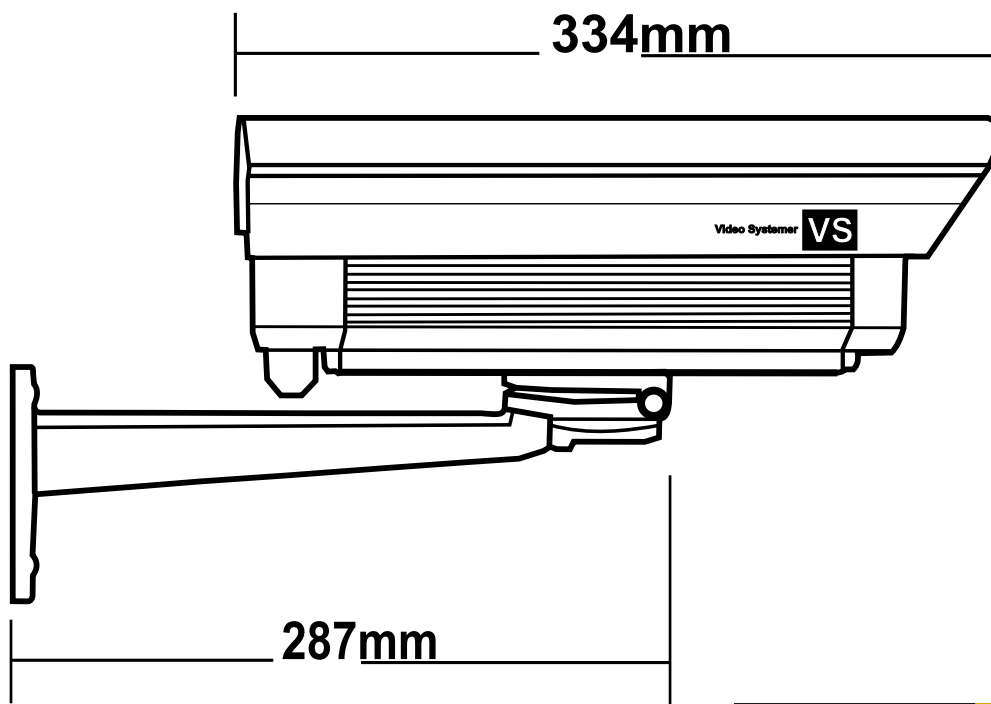

VSH-1

Tekniske Specifikationer

Mål:

Længde 334 mm

Vindue:

65mm x 58mm

Materiale:

Aluminium

Vægt:

1700g incl.beslag

Varmelegeme:

AC 230 / 15W

Power Source:

230V AC

Operating tem.:

-20°C - 70°C

VIDEO SYSTEMER APS

BALDESBUEEN 15 D
2640 HEDEHUSENE

TLF.: 7020 5004

FAX: 7020 0451

Web: www.videosystemer.dk

E-mail: info@videosystemer.dk